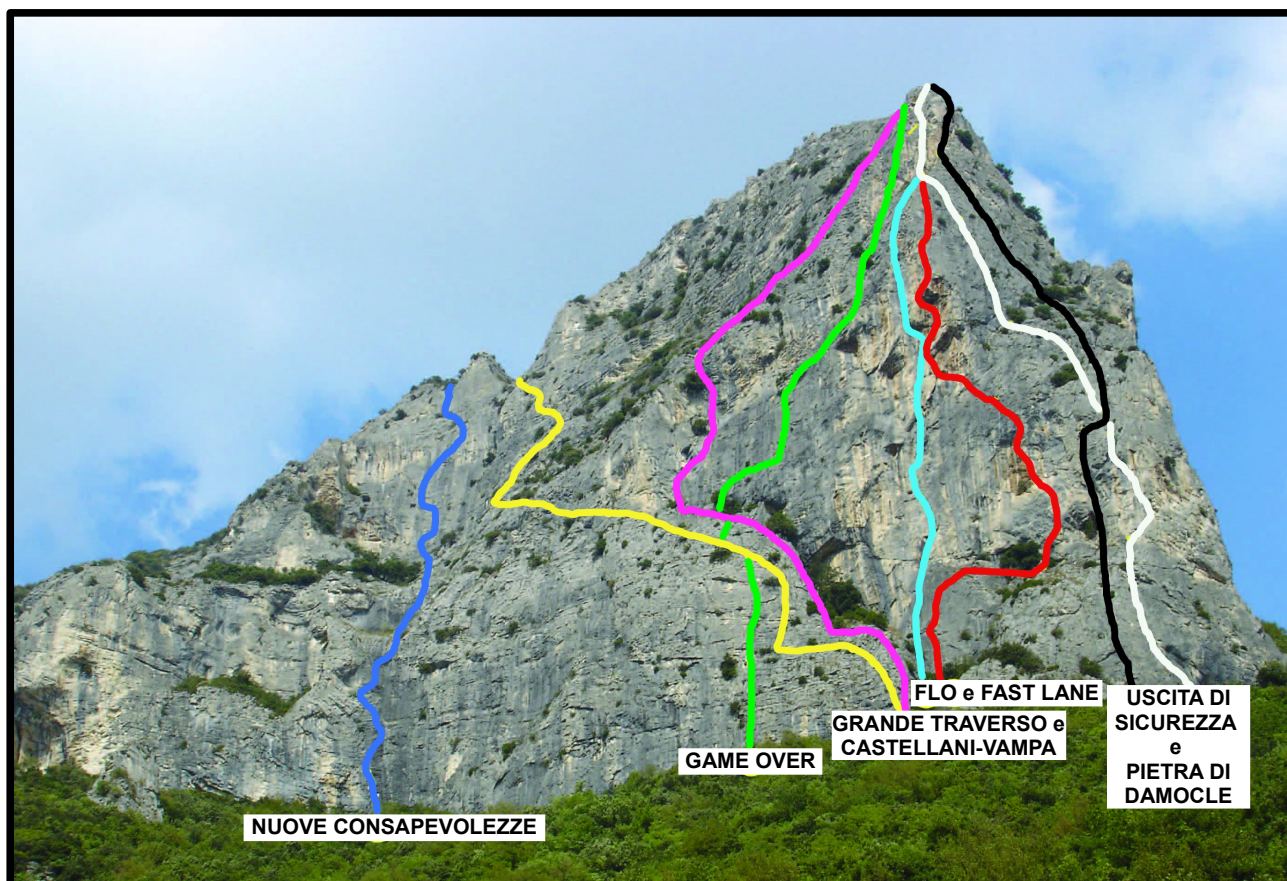

## ELENCO ITINERARI BALZA DELLA PENNA

Elenco degli itinerari da sinistra verso destra.

“**NUOVE CONSAPEVOLEZZE**” (blu)

“**GAME OVER**” (verde)

“**IL GRANDE TRAVERSO**” (giallo)

“**CASTELLANI-VAMPA**” (viola)

“**FLO**” (azzurro)

“**FAST LANE**” (rosso)

“**USCITA DI SICUREZZA**” (nero)

“**LA PIETRA DI DAMOCLE**” (bianco)